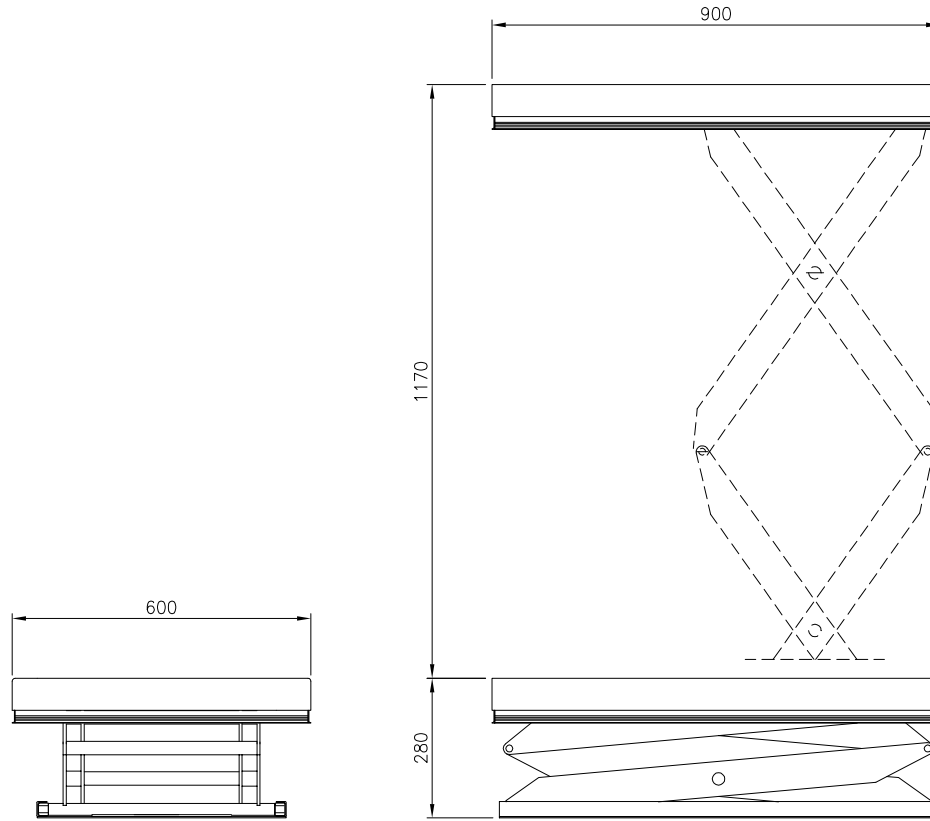

Den här handling får ej utan vårt medgivande kopieras, den får ej heller delgivas annan eller eljest obehörigen användas. Överträdelse härav beivras med stöd av gällande lag.

Pos.	Ant.	Benämning	Det.nr	Mat. Dim. Anm.
		CRD 200 SMST Bord inkl. agg		
				Toleranser för icke direkt toleranssatta mått enligt SMS 715 Medel
				Sammanställning
				Ritningsnummer
				Utgåva
				36472

Skala
1:10
Datum
050822
Ritad
RJ

Edmo Lift 
www.edmolift.se

Ersätter
Ersatt av
Vikt

Utgåva