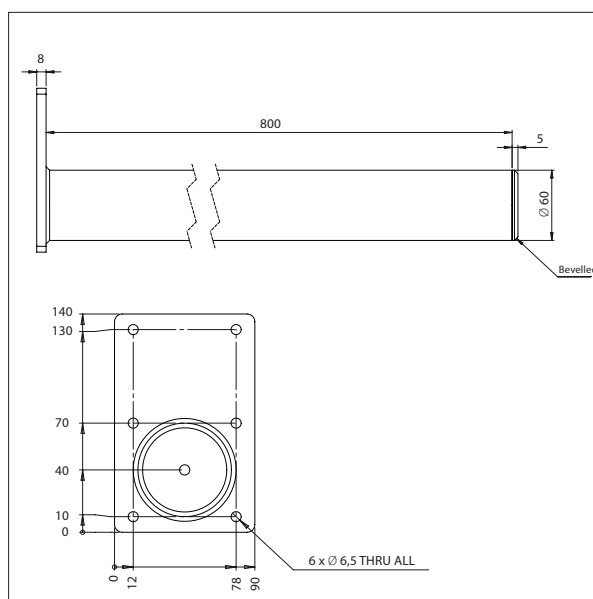

WP 70 SS / TOOLS

STAINLESS STEEL PLATFORM

- All measurements in mm

STAINLESS STEEL PLATFORM – 87793

L x W: 500 x 400 mm

EdmoLift AB

Jägaregatan 11, SE-871 42 Härnösand, Sweden, Tel +46 (0)611-837 80
Fax +46 (0)611-51 15 80, E-mail: b2b@edmolift.se

WP 70 SS / TOOLS

REEL MANDREL

- All measurements in mm

REEL MANDREL – 87792

L x Ø: 500 x Ø60

REEL MANDREL – 87791

L x Ø: 800 x Ø60

EdmoLift AB

Jägaregatan 11, SE-871 42 Härnösand, Sweden, Tel +46 (0)611-837 80
Fax +46 (0)611-51 15 80, E-mail: b2b@edmolift.se

WP 70 SS / TOOLS

TWIN MANDREL

- All measurements in mm

TWIN MANDREL – 87790

L x Ø x W: 500 x Ø30 x 250

Min. width of reel: Ø300 mm

Max. width of reel: Ø400 mm

TWIN MANDREL – 87789

L x Ø x W: 500 x Ø30 x 350

Min. width of reel: Ø400 mm

Max. width of reel: Ø800 mm

EdmoLift AB

Jägaregatan 11, SE-871 42 Härnösand, Sweden, Tel +46 (0)611-837 80
Fax +46 (0)611-51 15 80, E-mail: b2b@edmolift.se