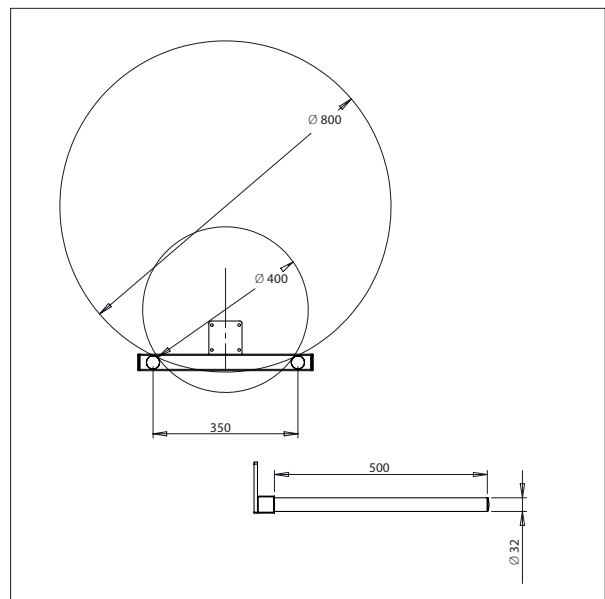

WP 70 SS / TOOLS

REEL MANDREL

- All measurements in mm

REEL MANDREL – 87792

L x Ø: 500 x Ø60

REEL MANDREL – 87791

L x Ø: 800 x Ø60

EdmoLift AB

Jägaregatan 11, SE-871 42 Härnösand, Sweden, Tel +46 (0)611-837 80
Fax +46 (0)611-51 15 80, E-mail: b2b@edmolift.se

WP 70 SS / TOOLS

TWIN MANDREL

- All measurements in mm

TWIN MANDREL – 87790

L x Ø x W: 500 x Ø30 x 250

Min. width of reel: Ø300 mm

Max. width of reel: Ø400 mm

TWIN MANDREL – 87789

L x Ø x W: 500 x Ø30 x 350

Min. width of reel: Ø400 mm

Max. width of reel: Ø800 mm

EdmoLift AB

Jägaregatan 11, SE-871 42 Härnösand, Sweden, Tel +46 (0)611-837 80
Fax +46 (0)611-51 15 80, E-mail: b2b@edmolift.se

WP 70 SS / TOOLS

LIFTING FORK

- All measurements in mm

LIFTING FORK- 87787

L x W: 585 x 375

For 600 x 400 boxes

EdmoLift AB

Jägaregatan 11, SE-871 42 Härnösand, Sweden, Tel +46 (0)611-837 80
Fax +46 (0)611-51 15 80, E-mail: b2b@edmolift.se