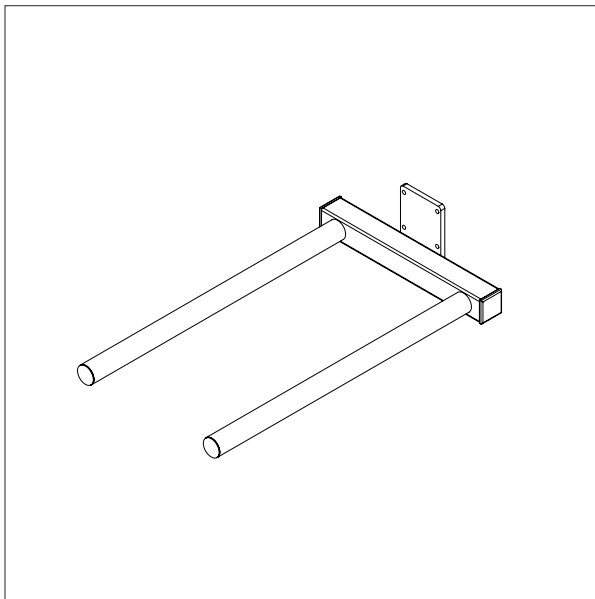

WP 70 SS / TOOLS

REEL MANDREL

- All measurements in mm

REEL MANDREL – 87792

L x Ø: 500 x Ø60

REEL MANDREL – 87791

L x Ø: 800 x Ø60

EdmoLift AB

Jägaregatan 11, SE-871 42 Härnösand, Sweden, Tel +46 (0)611-837 80
Fax +46 (0)611-51 15 80, E-mail: b2b@edmolift.se

WP 70 SS / TOOLS

TWIN MANDREL

- All measurements in mm

TWIN MANDREL – 87790

L x Ø x W: 500 x Ø30 x 250

Min. width of reel: Ø300 mm

Max. width of reel: Ø400 mm

TWIN MANDREL – 87789

L x Ø x W: 500 x Ø30 x 350

Min. width of reel: Ø400 mm

Max. width of reel: Ø800 mm

EdmoLift AB

Jägaregatan 11, SE-871 42 Härnösand, Sweden, Tel +46 (0)611-837 80
Fax +46 (0)611-51 15 80, E-mail: b2b@edmolift.se