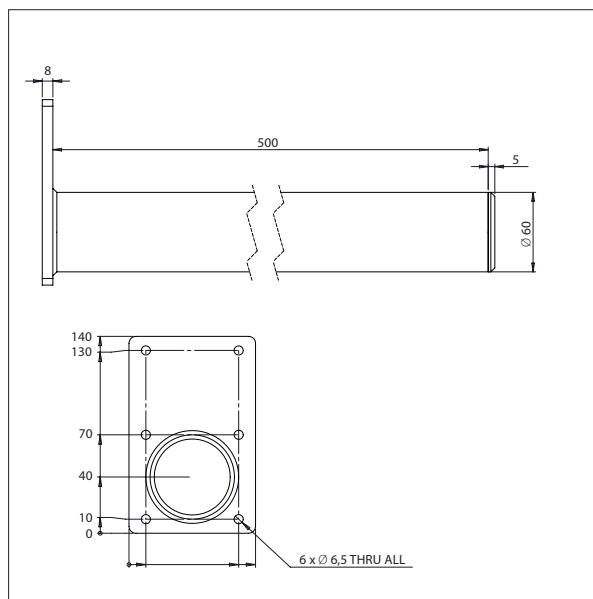

WP 70 SS / TOOLS

STAINLESS STEEL PLATFORM

- All measurements in mm

STAINLESS STEEL PLATFORM – 87793

L x W: 500 x 400 mm

EdmoLift AB

Jägaregatan 11, SE-871 42 Härnösand, Sweden, Tel +46 (0)611-837 80
Fax +46 (0)611-51 15 80, E-mail: b2b@edmolift.se

WP 70 SS / TOOLS

REEL MANDREL

- All measurements in mm

REEL MANDREL – 87792

L x Ø: 500 x Ø60

REEL MANDREL – 87791

L x Ø: 800 x Ø60

EdmoLift AB

Jägaregatan 11, SE-871 42 Härnösand, Sweden, Tel +46 (0)611-837 80
Fax +46 (0)611-51 15 80, E-mail: b2b@edmolift.se

WP 70 SS / TOOLS

TWIN MANDREL

- All measurements in mm

TWIN MANDREL – 87790

L x Ø x W: 500 x Ø30 x 250

Min. width of reel: Ø300 mm

Max. width of reel: Ø400 mm

TWIN MANDREL – 87789

L x Ø x W: 500 x Ø30 x 350

Min. width of reel: Ø400 mm

Max. width of reel: Ø800 mm

EdmoLift AB

Jägaregatan 11, SE-871 42 Härnösand, Sweden, Tel +46 (0)611-837 80
Fax +46 (0)611-51 15 80, E-mail: b2b@edmolift.se