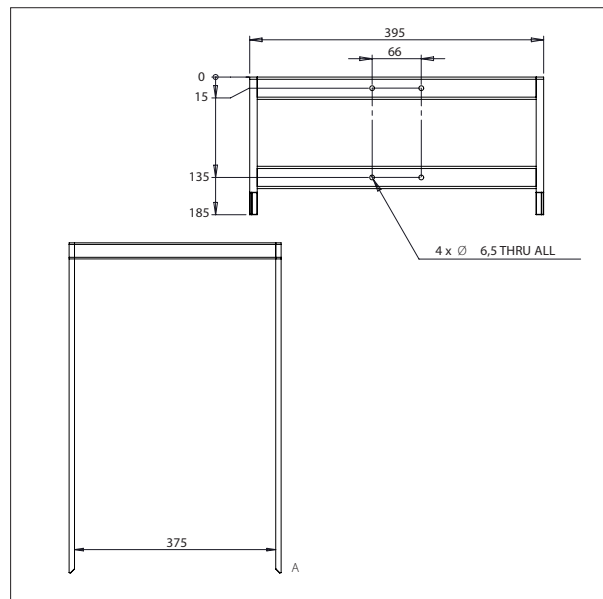

WP 70 SS / TOOLS

REEL MANDREL

- All measurements in mm

REEL MANDREL – 87792

L x Ø: 500 x Ø60

REEL MANDREL – 87791

L x Ø: 800 x Ø60

EdmoLift AB

Jägaregatan 11, SE-871 42 Härnösand, Sweden, Tel +46 (0)611-837 80
Fax +46 (0)611-51 15 80, E-mail: b2b@edmolift.se

WP 70 SS / TOOLS

TWIN MANDREL

- All measurements in mm

TWIN MANDREL – 87790

L x Ø x W: 500 x Ø30 x 250

Min. width of reel: Ø300 mm

Max. width of reel: Ø400 mm

TWIN MANDREL – 87789

L x Ø x W: 500 x Ø30 x 350

Min. width of reel: Ø400 mm

Max. width of reel: Ø800 mm

EdmoLift AB

Jägaregatan 11, SE-871 42 Härnösand, Sweden, Tel +46 (0)611-837 80
Fax +46 (0)611-51 15 80, E-mail: b2b@edmolift.se

WP 70 SS / TOOLS

LIFTING FORK

- All measurements in mm

LIFTING FORK- 87787

L x W: 585 x 375

For 600 x 400 boxes

EdmoLift AB

Jägaregatan 11, SE-871 42 Härnösand, Sweden, Tel +46 (0)611-837 80
Fax +46 (0)611-51 15 80, E-mail: b2b@edmolift.se