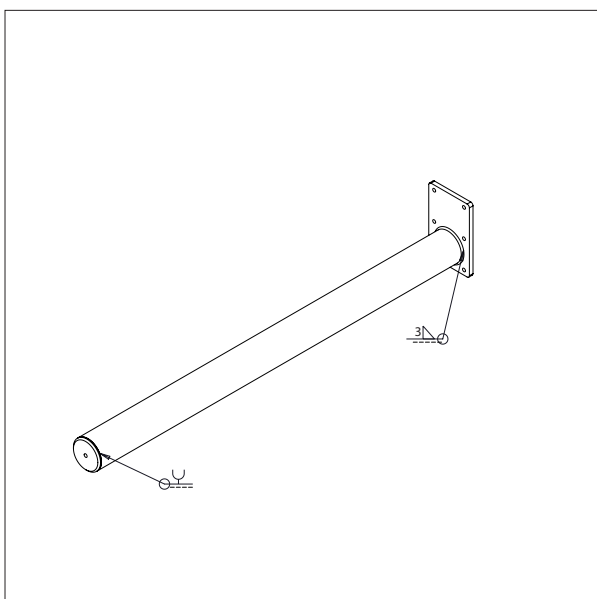

WP 70 SS / TOOLS

STAINLESS STEEL PLATFORM

- All measurements in mm

STAINLESS STEEL PLATFORM – 87793

L x W: 500 x 400 mm

EdmoLift AB

Jägaregatan 11, SE-871 42 Härnösand, Sweden, Tel +46 (0)611-837 80
Fax +46 (0)611-51 15 80, E-mail: b2b@edmolift.se

WP 70 SS / TOOLS

REEL MANDREL

- All measurements in mm

REEL MANDREL – 87792

L x Ø: 500 x Ø60

REEL MANDREL – 87791

L x Ø: 800 x Ø60

EdmoLift AB

Jägaregatan 11, SE-871 42 Härnösand, Sweden, Tel +46 (0)611-837 80
Fax +46 (0)611-51 15 80, E-mail: b2b@edmolift.se

WP 70 SS / TOOLS

TWIN MANDREL

- All measurements in mm

TWIN MANDREL – 87790

L x Ø x W: 500 x Ø30 x 250

Min. width of reel: Ø300 mm

Max. width of reel: Ø400 mm

TWIN MANDREL – 87789

L x Ø x W: 500 x Ø30 x 350

Min. width of reel: Ø400 mm

Max. width of reel: Ø800 mm

EdmoLift AB

Jägaregatan 11, SE-871 42 Härnösand, Sweden, Tel +46 (0)611-837 80
Fax +46 (0)611-51 15 80, E-mail: b2b@edmolift.se