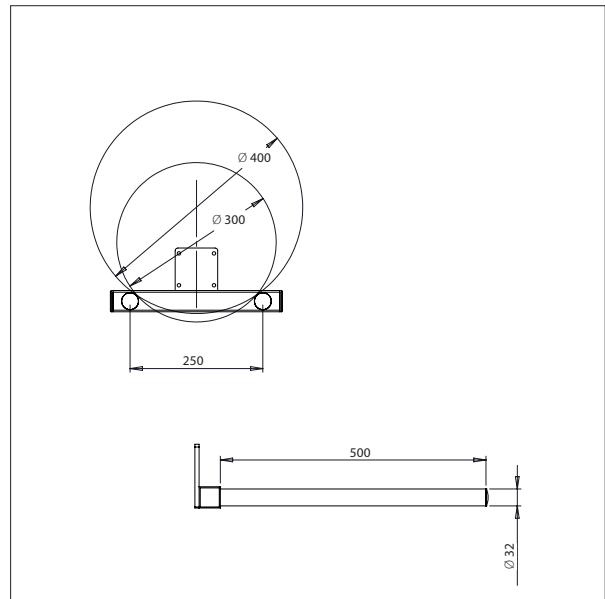

WP 70 SS / TOOLS

REEL MANDREL

- All measurements in mm

REEL MANDREL – 87792

L x Ø: 500 x Ø60

REEL MANDREL – 87791

L x Ø: 800 x Ø60

EdmoLift AB

Jägaregatan 11, SE-871 42 Härnösand, Sweden, Tel +46 (0)611-837 80
Fax +46 (0)611-51 15 80, E-mail: b2b@edmolift.se

WP 70 SS / TOOLS

TWIN MANDREL

- All measurements in mm

TWIN MANDREL – 87790

L x Ø x W: 500 x Ø30 x 250

Min. width of reel: Ø300 mm

Max. width of reel: Ø400 mm

TWIN MANDREL – 87789

L x Ø x W: 500 x Ø30 x 350

Min. width of reel: Ø400 mm

Max. width of reel: Ø800 mm

EdmoLift AB

Jägaregatan 11, SE-871 42 Härnösand, Sweden, Tel +46 (0)611-837 80
Fax +46 (0)611-51 15 80, E-mail: b2b@edmolift.se

WP 70 SS / TOOLS

LIFTING FORK

- All measurements in mm

LIFTING FORK- 87787

L x W: 585 x 375

For 600 x 400 boxes

EdmoLift AB

Jägaregatan 11, SE-871 42 Härnösand, Sweden, Tel +46 (0)611-837 80
Fax +46 (0)611-51 15 80, E-mail: b2b@edmolift.se