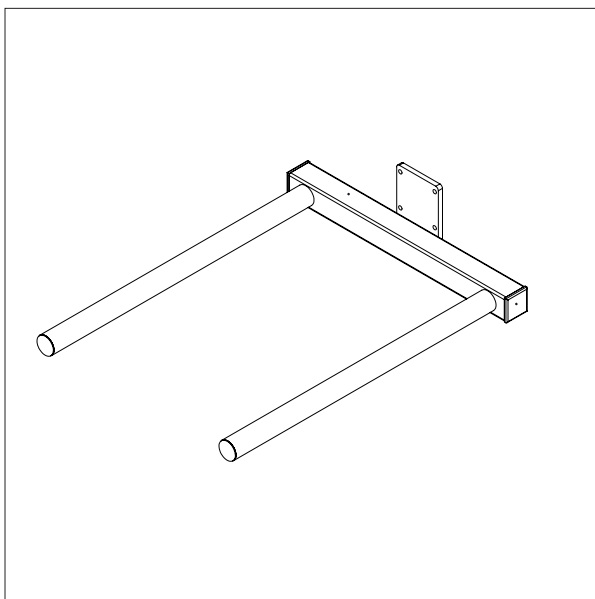

Min. width of reel: Ø300 mm

Max. width of reel: Ø400 mm

TWIN MANDREL – 87789

L x Ø x W: 500 x Ø30 x 350

Min. width of reel: Ø400 mm

Max. width of reel: Ø800 mm

EdmoLift AB

Jägaregatan 11, SE-871 42 Härnösand, Sweden, Tel +46 (0)611-837 80
Fax +46 (0)611-51 15 80, E-mail: b2b@edmolift.se

WP 70 SS / TOOLS

LIFTING FORK

- All measurements in mm

LIFTING FORK- 87787

L x W: 585 x 375

For 600 x 400 boxes

EdmoLift AB

Jägaregatan 11, SE-871 42 Härnösand, Sweden, Tel +46 (0)611-837 80
Fax +46 (0)611-51 15 80, E-mail: b2b@edmolift.se