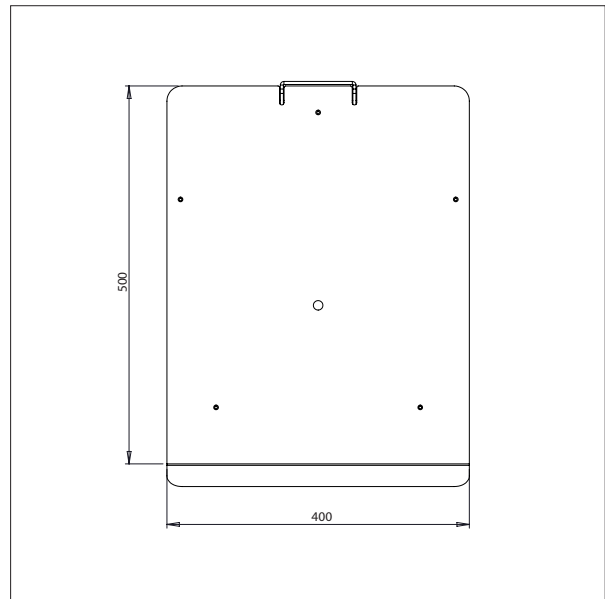

WP 70 SS / TOOLS

PLASTIC PLATFORM (PEHD)

- All measurements in mm

PLASTIC PLATFORM WITH 3 ROLLERS – 87794

L x W: 495 x 495 m

EdmoLift AB

Jägaregatan 11, SE-871 42 Härnösand, Sweden, Tel +46 (0)611-837 80
Fax +46 (0)611-51 15 80, E-mail: b2b@edmolift.se

WP 70 SS / TOOLS

STAINLESS STEEL PLATFORM

- All measurements in mm

STAINLESS STEEL PLATFORM – 87793

L x W: 500 x 400 mm

EdmoLift AB

Jägaregatan 11, SE-871 42 Härnösand, Sweden, Tel +46 (0)611-837 80
Fax +46 (0)611-51 15 80, E-mail: b2b@edmolift.se

WP 70 SS / TOOLS

REEL MANDREL

- All measurements in mm

REEL MANDREL – 87792

L x Ø: 500 x Ø60

REEL MANDREL – 87791

L x Ø: 800 x Ø60

EdmoLift AB

Min. width of reel: Ø300 mm

Max. width of reel: Ø400 mm

TWIN MANDREL – 87789

L x Ø x W: 500 x Ø30 x 350

Min. width of reel: Ø400 mm

Max. width of reel: Ø800 mm

EdmoLift AB

Jägaregatan 11, SE-871 42 Härnösand, Sweden, Tel +46 (0)611-837 80
Fax +46 (0)611-51 15 80, E-mail: b2b@edmolift.se