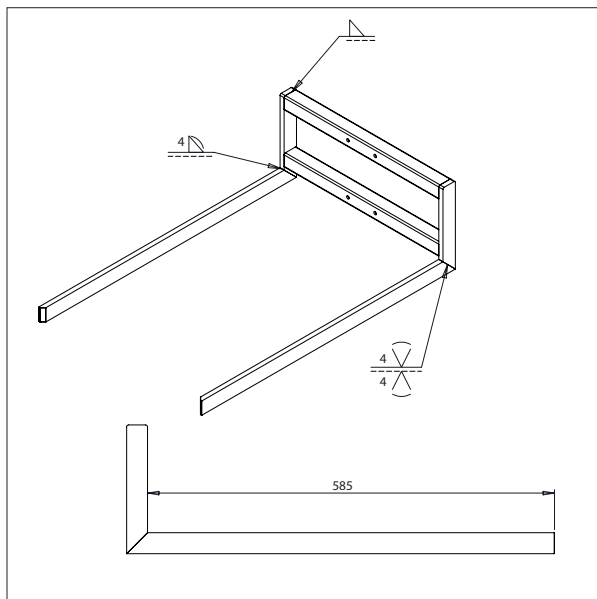

WP 70 SS / TOOLS

REEL MANDREL

- All measurements in mm

REEL MANDREL – 87792

L x Ø: 500 x Ø60

REEL MANDREL – 87791

L x Ø: 800 x Ø60

EdmoLift AB

Min. width of reel: Ø300 mm

Max. width of reel: Ø400 mm

TWIN MANDREL – 87789

L x Ø x W: 500 x Ø30 x 350

Min. width of reel: Ø400 mm

Max. width of reel: Ø800 mm

EdmoLift AB

Jägaregatan 11, SE-871 42 Härnösand, Sweden, Tel +46 (0)611-837 80
Fax +46 (0)611-51 15 80, E-mail: b2b@edmolift.se

WP 70 SS / TOOLS

LIFTING FORK

- All measurements in mm

LIFTING FORK- 87787

L x W: 585 x 375

For 600 x 400 boxes

EdmoLift AB

Jägaregatan 11, SE-871 42 Härnösand, Sweden, Tel +46 (0)611-837 80
Fax +46 (0)611-51 15 80, E-mail: b2b@edmolift.se